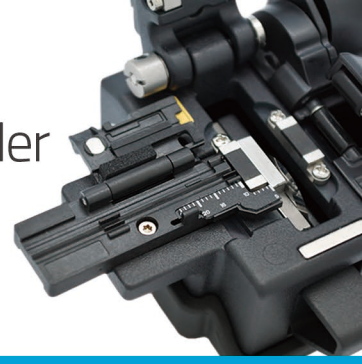

# Mini 50G 50GB

High Precision  
Cleaver

## The Most Precise Mini Cleaver

# 03 The Most Precise Mini Cleaver

**50G**  
(221g)

**50GB**  
(246g)