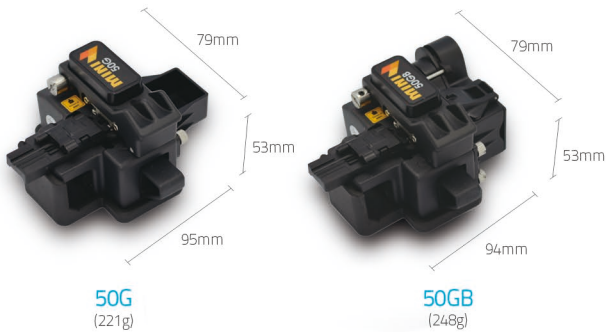

# Mini 50G 50GB

High Precision  
Cleaver

# 03 The Most Precise Mini Cleaver

**50G**  
(221g)

**50GB**  
(246g)